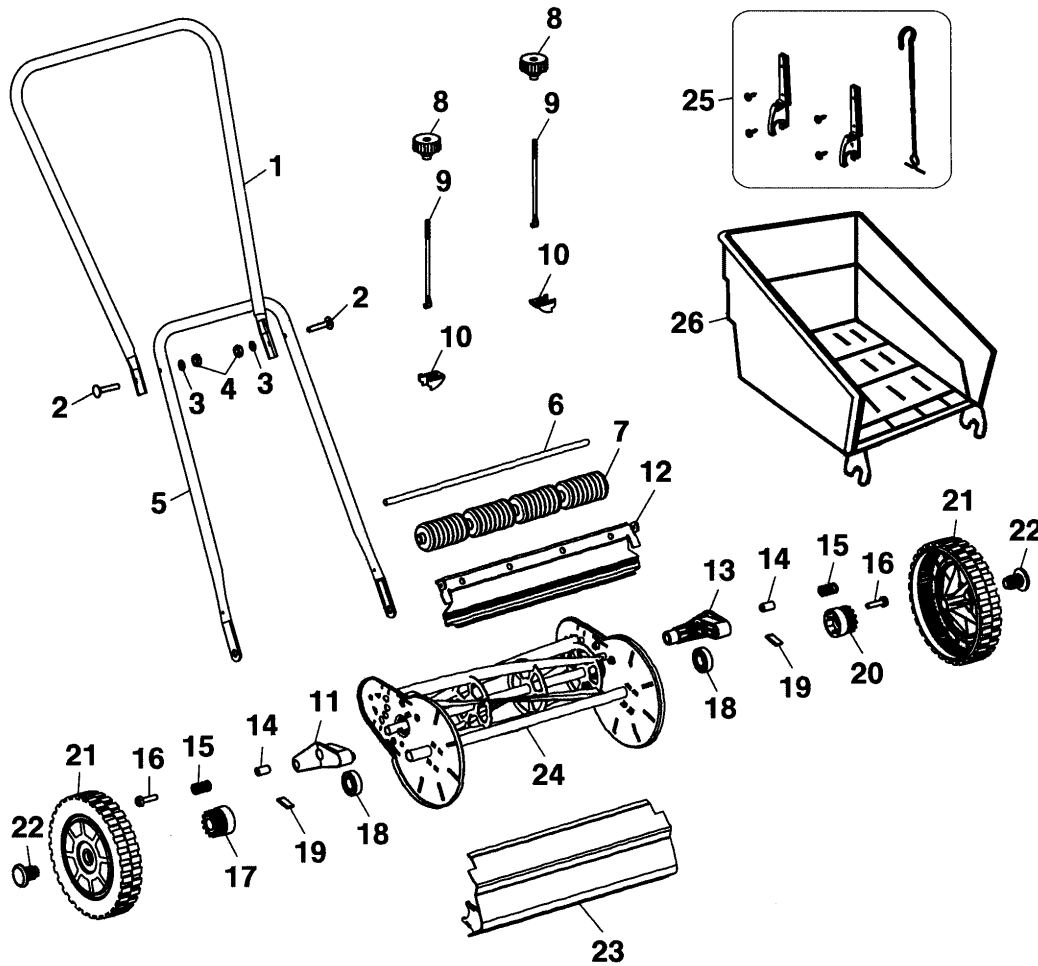

(D) VD 38 S

(GB) VD 38 S

**Handschiebemäher VD 38 S
Handmower VD 38 S**

Bild-Nr. / Ref. No.	Best.-Nr. / Part No.	Bezeichnung	description
1	4037 109	Griffoberteil	upper handlebar
2	4030 121	Schwellenschraube (2 Stück)	coach screw (2 pieces)
3	4037 110	Federscheibe (2 Stück)	spring washer (2 pieces)
4	4037 111	Mutter (2 Stück)	nut (2 pieces)
5	4038 112	Griffunterteil	lower handlebar
6	4038 113	Welle für Rasenrolle	round rod
7	4032 108	Rasenrolle (4 Stück)	grass roll (4 pieces)
8	4037 114	Handrad (2 Stück)	handwheel (2 pieces)
9	4037 115	Bolzen für Messereinstellung (2 Stück)	bolt, for blade adjusting (2 pieces)
10	4037 116	Beschlag für Stellschraube (2 Stück)	fixing device, for adjusting bolt (2 pieces)
11	4030 316	Höhenverstellungsarm, rechts	height adjusting arm, right hand
12	4038 117	Untermesser	opposed blade
13	4030 317	Höhenverstellungsarm, links	height adjusting arm, left hand
14	4030 312	Distanzrohr (2 Stück)	distance tube (2 pieces)
15	4030 132	Feder (2 Stück)	spring (2 pieces)
16	4037 118	Schraube (2 Stück)	screw (2 pieces)
17	4037 119	Ritzel, rechts	pinion, right hand
18	4030 133	Kugellager (2 Stück)	ball bearing (2 pieces)
19	4037 120	Kupplungsstift (2 Stück)	driver (2 pieces)
20	4037 121	Ritzel, links	pinion, left hand
21	4038 311	Rad (2 Stück)	wheel (2 pieces)
22	4030 310	Kunststoffpfropfen (2 Stück)	plastic plug (2 pieces)
23	4038 122	Abdeckung	cover
24	***	Spindel kpl. (nicht lieferbar)	spindle (not deliverable)