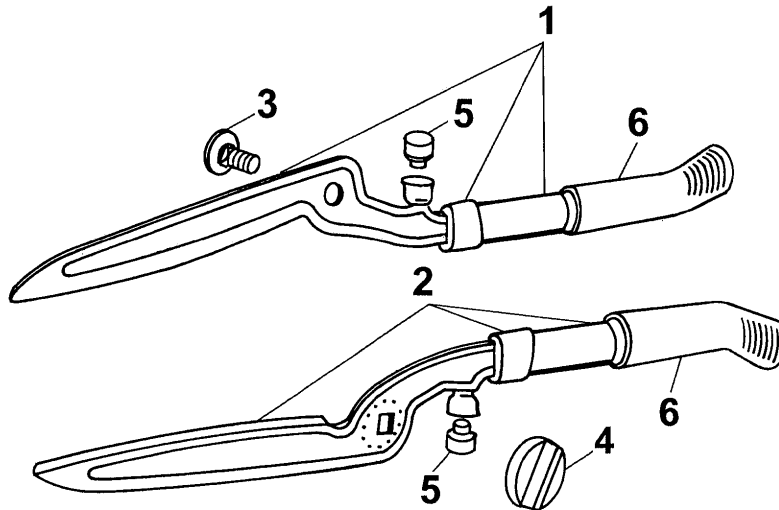

- Ⓓ Heckenschere RP-2 7423 000
- ⒼⒷ hedge-shears RP-2 7423 000

E11

**Gerät / Model RP-2 7423 000**

| Bild-Nr. /<br>Ref. No. | Best.-Nr. /<br>Part No. | Bezeichnung                   | Description                         |
|------------------------|-------------------------|-------------------------------|-------------------------------------|
| --                     | --                      | Untermesser m. Pufferh.-verz. | lower blade w. buffer holder-zincd  |
| --                     | --                      | Manschette-rot                | collar-red                          |
| --                     | --                      | Griffrohr-blank 190mm         | griptube 190mm                      |
| 1                      | 7423 013                | Untermesser kpl. mit Griff.   | lower blade with grip tube          |
| --                     | --                      | Obermesser m. Pufferh.-verz.  | upper blade w. buffer holder -zincd |
| --                     | --                      | Manschette-rot                | collar-red                          |
| --                     | --                      | Griffrohr-blank 190mm         | griptube 190mm                      |
| 2                      | 7423 014                | Obermesser kpl. m. Griff.     | upper blade with grip tube          |
| 3                      | 7425 201                | Gewindebolzen M10             | tappet bolt M10                     |
| 4                      | 7430 017                | Drehknopf-WOLF                | turning knob-WOLF                   |
| 5                      | 7421 206                | Gummipuffer (2 Stück)         | rubber buffer (2 pieces)            |
| 6                      | 7252 105                | Griff-rot (2 Stück)           | grip-red (2 pieces)                 |