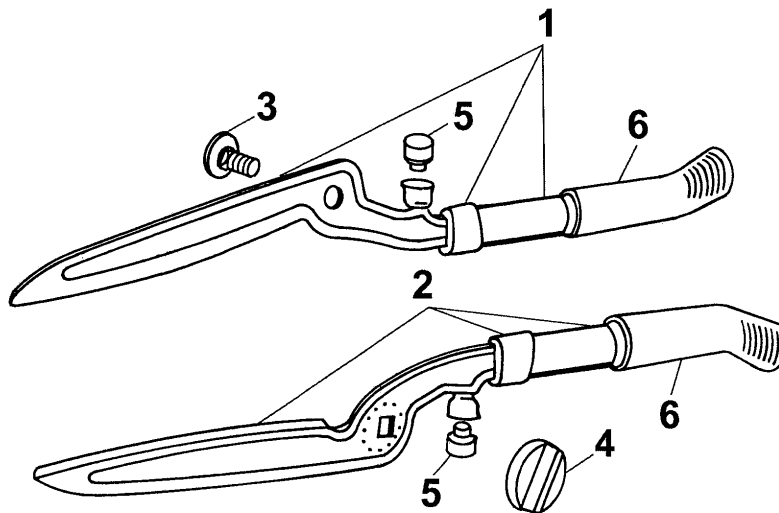

- Ⓓ Heckenschere RP-1 7422 000
- ⒼⒷ hedge-shears RP-1 7422 000

E 8

Gerät / Model RP-1 7422 000

Bild-Nr. / Ref. No.	Best.-Nr. / Part No.	Bezeichnung	Description
--	--	Untermesser m. Pufferh.-verz.	lower blade w. buffer holder-zincd
--	--	Manschette-rot	collar-red
--	--	Griffrohr-blank 190mm	griptube 190mm
1	7422 013	Untermesser kpl. mit Griff.	lower blade with grip tube
--	--	Obermesser m. Pufferh.-verz.	upper blade w. buffer holder-zincd
--	--	Manschette-rot	collar-red
--	--	Griffrohr-blank 190mm	griptube 190mm
2	7422 014	Obermesser kpl. m. Griff.	upper blade with grip tube
3	7425 201	Gewindebolzen M10	tappet bolt M10
4	7430 017	Drehknopf-WOLF	turning knob-WOLF
5	7421 206	Gummipuffer (2 Stück)	rubber buffer (2 pieces)
6	7252 105	Griff-rot (2 Stück)	grip-red (2 pieces)